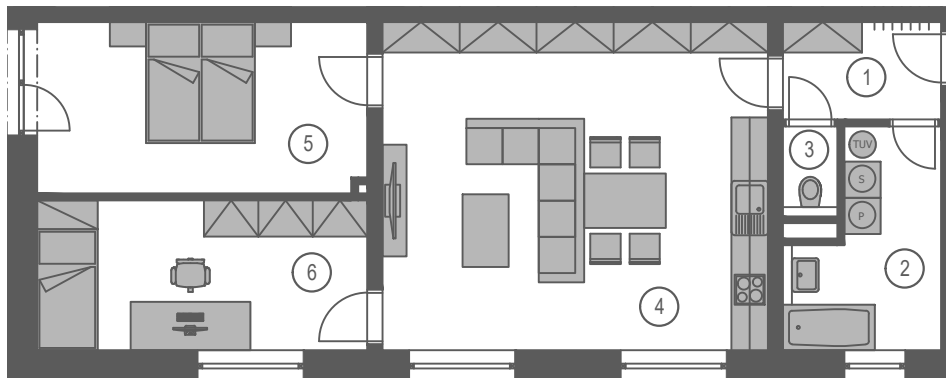

BYTOVÝ DŮM DRAHANOVICE

101

ČÍSLO BYTU

1.NP

PODLAŽÍ

SEVEROVÝCHODNÍ POHLED

PŮDORYS BYTU

0 1 2 5 10

1. ZÁDVEŘÍ	4.09 m ²
2. KOUPELNA	7.50 m ²
3. WC	1.27 m ²
4. OBÝVACÍ POKOJ + KK	34.22 m ²
5. LOŽNICE	15.06 m ²
6. POKOJ	13.30 m ²
ZÁHRADA + TERASA	24.00 m ²
KÓJE	1 m ²
VNITŘNÍ UŽITNÁ PLOCHA	75.44 m ²
CELKOVÁ PODLAHOVÁ PLOCHA	76.85 m ²