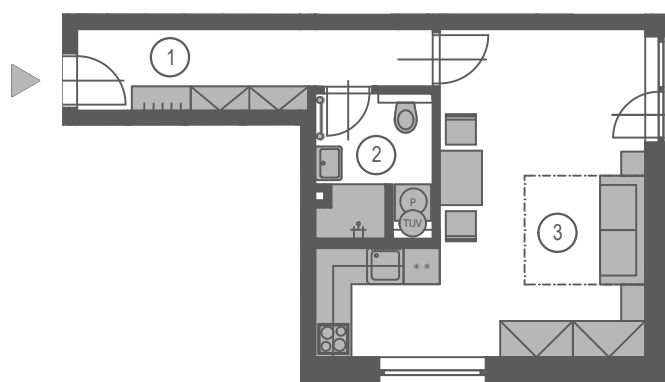

BYTOVÝ DŮM DRAHANOVICE

104

ČÍSLO BYTU

1.NP

PODLAŽÍ

SEVEROVÝCHODNÍ POHLED

PŮDORYS BYTU

1. ZÁDVEŘÍ	6.91 m ²
2. KOUPELNA + WC	4.31 m ²
3. OBÝVACÍ POKOJ + KK	21.84 m ²
ZAHRADA + TERASA	21.70 m ²
VNITŘNÍ UŽITNÁ PLOCHA	33.06 m ²
CELKOVÁ PODLAHOVÁ PLOCHA	34.39 m ²