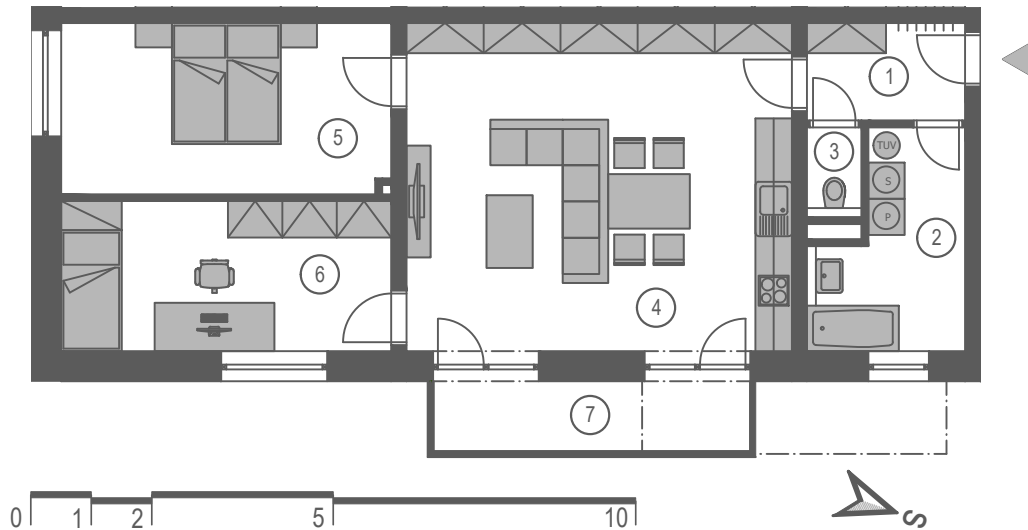

BYTOVÝ DŮM DRAHANOVICE

201

ČÍSLO BYTU

2.NP

PODLAŽÍ

SEVEROVÝCHODNÍ POHLED

PŮDORYS BYTU

1. ZÁDVEŘÍ	4.09 m ²
2. KOUPELNA	7.50 m ²
3. WC	1.27 m ²
4. OBÝVACÍ POKOJ + KK	34.22 m ²
5. LOŽNICE	15.14 m ²
6. POKOJ	13.30 m ²
7. BALKON	6.09 m ²
KÓJE	1 m ²
VNITŘNÍ UŽITNÁ PLOCHA	75.52 m ²
CELKOVÁ PODLAHOVÁ PLOCHA	76.85 m ²