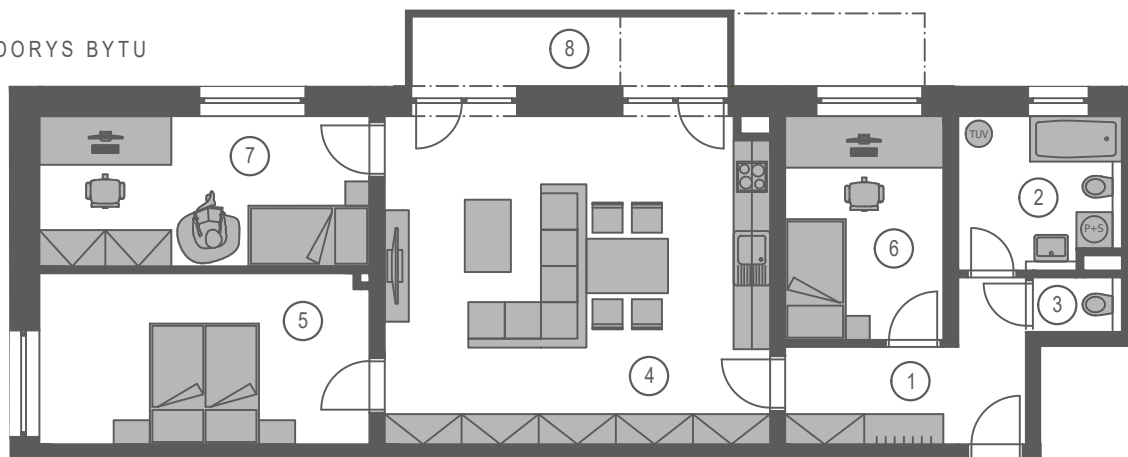

## 2.NP

PODLAŽÍ

JIHOZÁPADNÍ POHLED

PŮDORYS BYTU

1. ZÁDVEŘÍ	7.49 m <sup>2</sup>
2. KOUPELNA	6.45 m <sup>2</sup>
3. WC	1.25 m <sup>2</sup>
4. OBÝVACÍ POKOJ + KK	33.98 m <sup>2</sup>
5. LOŽNICE	15.13 m <sup>2</sup>
6. POKOJ	9.49 m <sup>2</sup>
7. POKOJ	13.30 m <sup>2</sup>
8. BALKON	6.09 m <sup>2</sup>
KÓJE	1 m <sup>2</sup>
<b>VNITŘNÍ UŽITNÁ PLOCHA</b>	<b>87.09 m<sup>2</sup></b>
<b>CELKOVÁ PODLAHOVÁ PLOCHA</b>	<b>88.65 m<sup>2</sup></b>