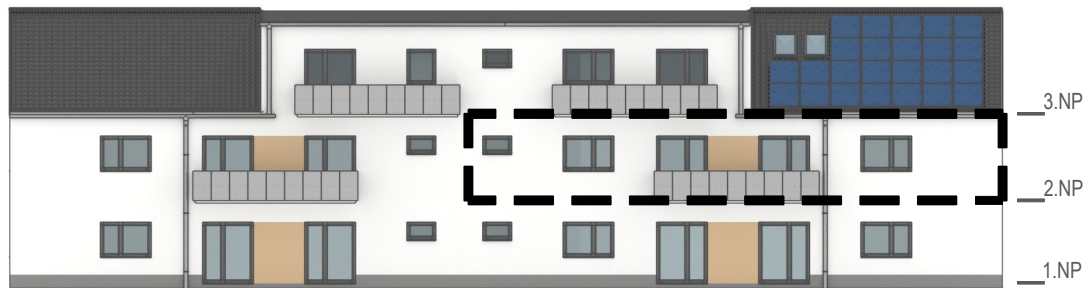

# BYTOVÝ DŮM DRAHANOVICE

## 202

ČÍSLO BYTU

## 2.NP

PODLAŽÍ

JIHOZÁPADNÍ POHLED

PŮDORYS BYTU

1. ZÁDVEŘÍ	7.49 m <sup>2</sup>
2. KOUPELNA	6.45 m <sup>2</sup>
3. WC	1.25 m <sup>2</sup>
4. OBÝVACÍ POKOJ + KK	33.98 m <sup>2</sup>
5. LOŽNICE	15.13 m <sup>2</sup>
6. POKOJ	9.49 m <sup>2</sup>
7. POKOJ	13.30 m <sup>2</sup>
8. BALKON	6.09 m <sup>2</sup>
KÓJE	1 m <sup>2</sup>
<b>VNITŘNÍ UŽITNÁ PLOCHA</b>	<b>87.09 m<sup>2</sup></b>
<b>CELKOVÁ PODLAHOVÁ PLOCHA</b>	<b>88.65 m<sup>2</sup></b>