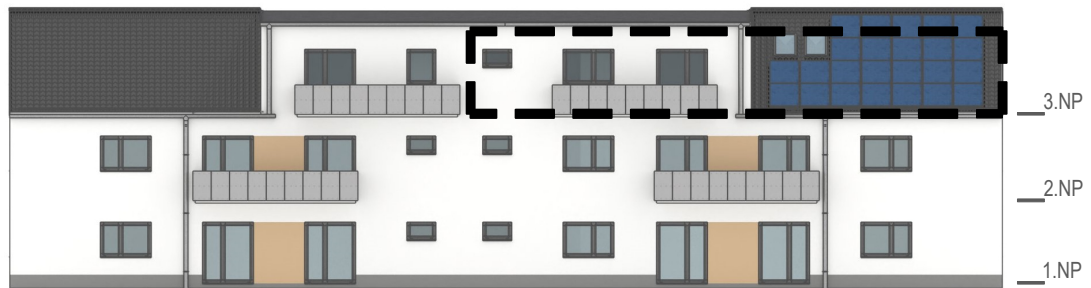

BYTOVÝ DŮM DRAHANOVICE

302

ČÍSLO BYTU

3.NP

PODLAŽÍ

JIHOZÁPADNÍ POHLED

PŮDORYS BYTU

1. ZÁDVEŘÍ	6.24 m ²
2. KOUPELNA + WC	6.87 m ²
3. LOŽNICE	12.16 m ²
4. OBÝVACÍ POKOJ + KK	27.65 m ²
5. POKOJ	17.40 m ²
6. BALKON	5.75 m ²
KÓJE	1 m ²
VNITŘNÍ UŽITNÁ PLOCHA	70.32 m ²
CELKOVÁ PODLAHOVÁ PLOCHA	71.51 m ²