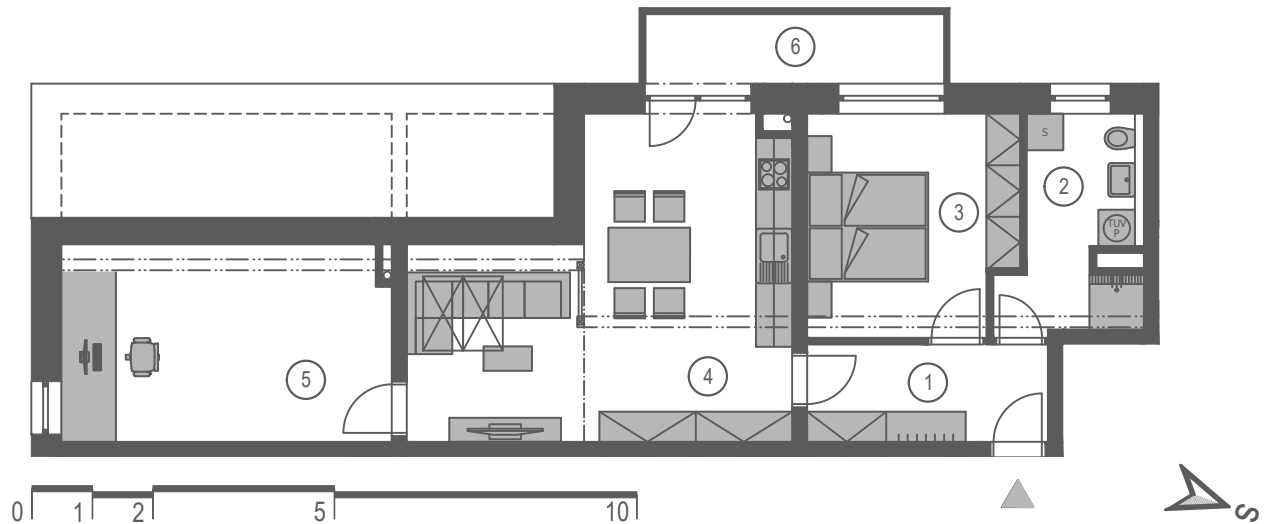

BYTOVÝ DŮM DRAHANOVICE

302

ČÍSLO BYTU

3.NP

PODLAŽÍ

JIHOZÁPADNÍ POHLED

PŮDORYS BYTU

1. ZÁDVEŘÍ	6.24 m ²
2. KOUPELNA + WC	6.87 m ²
3. LOŽNICE	12.16 m ²
4. OBÝVACÍ POKOJ + KK	27.65 m ²
5. POKOJ	17.40 m ²
6. BALKON	5.75 m ²
KÓJE	1 m ²
VNITŘNÍ UŽITNÁ PLOCHA	70.32 m ²
CELKOVÁ PODLAHOVÁ PLOCHA	71.51 m ²