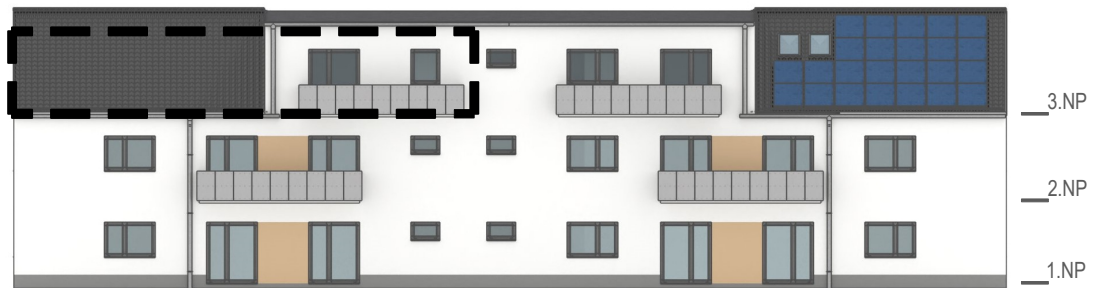

BYTOVÝ DŮM DRAHANOVICE

303

ČÍSLO BYTU

3.NP

PODLAŽÍ

JIHOZÁPADNÍ POHLED

PŮDORYS BYTU

1. ZÁDVEŘÍ	6.59 m ²
2. KOUPELNA + WC	4.29 m ²
3. OBÝVACÍ POKOJ + KK	26.52 m ²
4. KOMORA	5.61 m ²
5. POKOJ	17.40 m ²
6. BALKON	5.75 m ²
VNITŘNÍ UŽITNÁ PLOCHA	60.41 m ²
CELKOVÁ PODLAHOVÁ PLOCHA	61.78 m ²