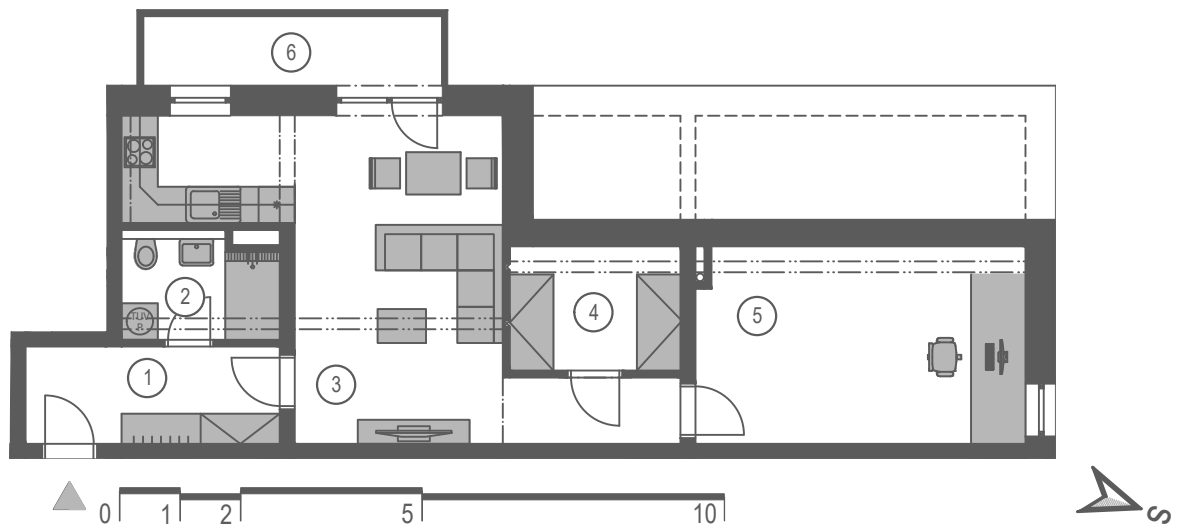

BYTOVÝ DŮM DRAHANOVICE

303

ČÍSLO BYTU

3.NP

PODLAŽÍ

JIHOZÁPADNÍ POHLED

PŮDORYS BYTU

1. ZÁDVEŘÍ	6.59 m ²
2. KOUPELNA + WC	4.29 m ²
3. OBÝVACÍ POKOJ + KK	26.52 m ²
4. KOMORA	5.61 m ²
5. POKOJ	17.40 m ²
6. BALKON	5.75 m ²
VNITŘNÍ UŽITNÁ PLOCHA	60.41 m ²
CELKOVÁ PODLAHOVÁ PLOCHA	61.78 m ²