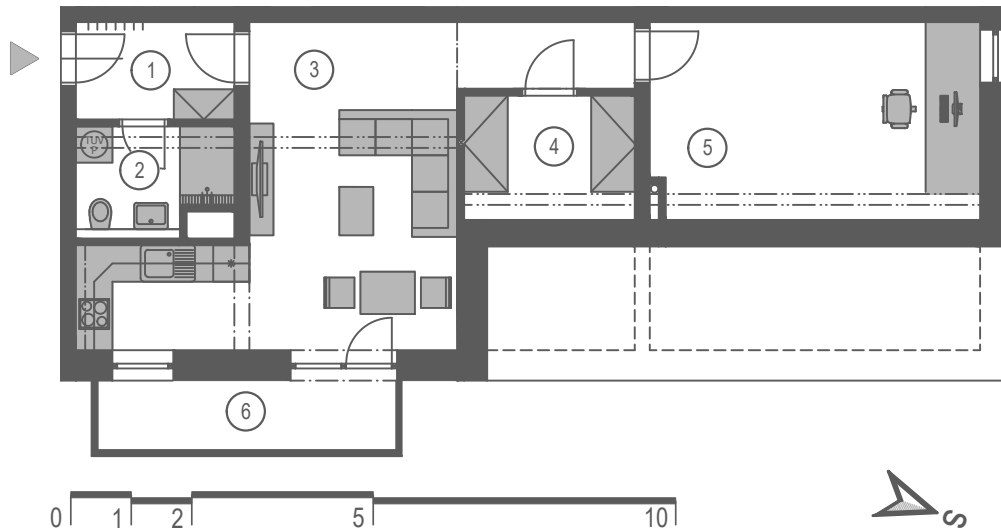

BYTOVÝ DŮM DRAHANOVICE

304

ČÍSLO BYTU

3.NP

PODLAŽÍ

SEVEROVÝCHODNÍ POHLED

PŮDORYS BYTU

1. ZÁDVEŘÍ	4.09 m ²
2. KOUPELNA + WC	4.20 m ²
3. OBÝVACÍ POKOJ + KK	26.41 m ²
4. KOMORA	5.65 m ²
5. POKOJ	17.40 m ²
6. BALKON	5.75 m ²
VNITŘNÍ UŽITNÁ PLOCHA	57.75 m ²
CELKOVÁ PODLAHOVÁ PLOCHA	59.09 m ²