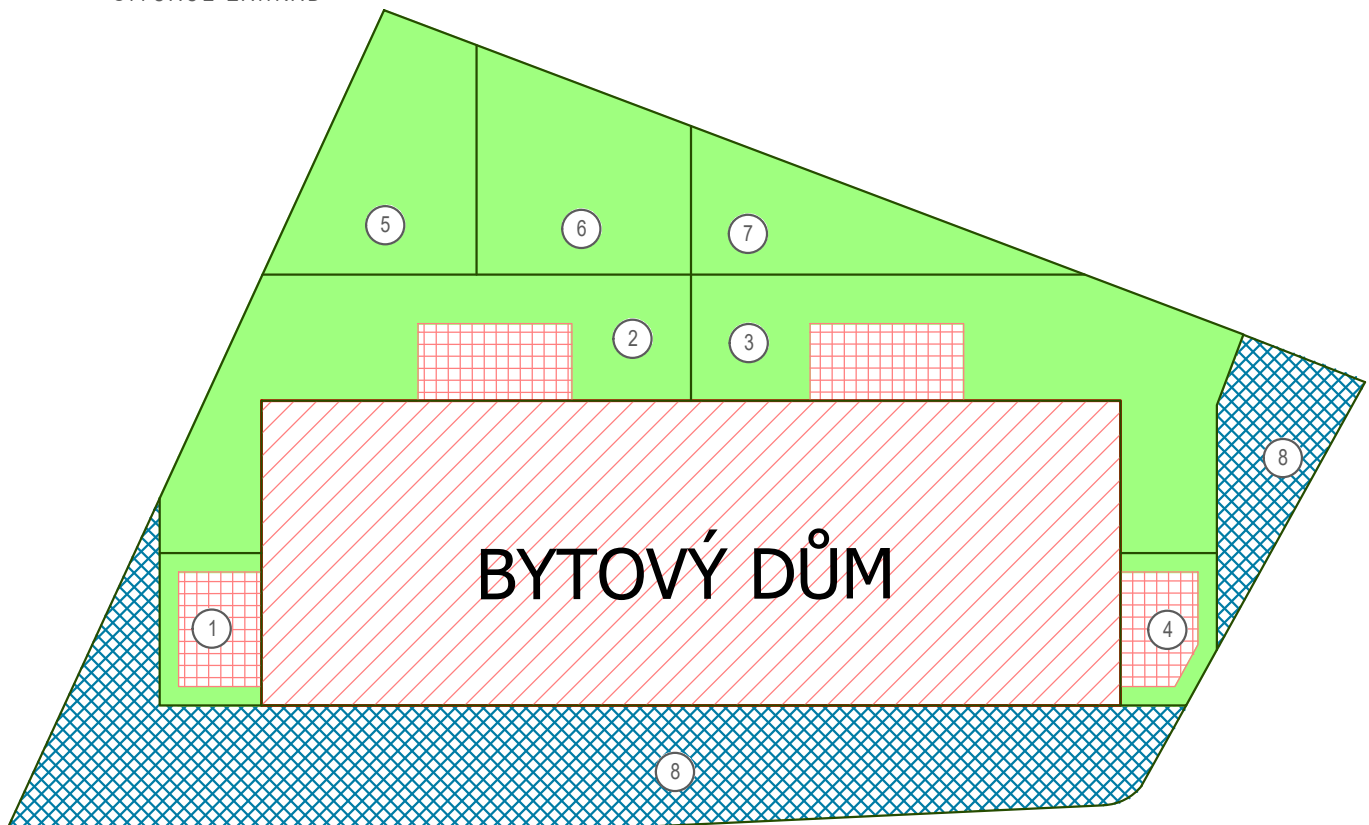

BYTOVÝ DŮM DRAHANOVICE

ZAHRADY

SITUACE ZAHRAD

0 5 10 20

| | |
|-----------------------------|-----------------------|
| 1. ZAHRAHA + TERASA | 24.00 m ² |
| 2. ZAHRAHA + TERASA | 111.00 m ² |
| 3. ZAHRAHA + TERASA | 124.00 m ² |
| 4. ZAHRAHA + TERASA | 21.70 m ² |
| 5. ZAHRAHA | 61.00 m ² |
| 6. ZAHRAHA | 64.00 m ² |
| 7. ZAHRAHA | 46.00 m ² |
| 8. SPOLEČNÉ VENKOVNÍ PLOCHY | 255.00 m ² |